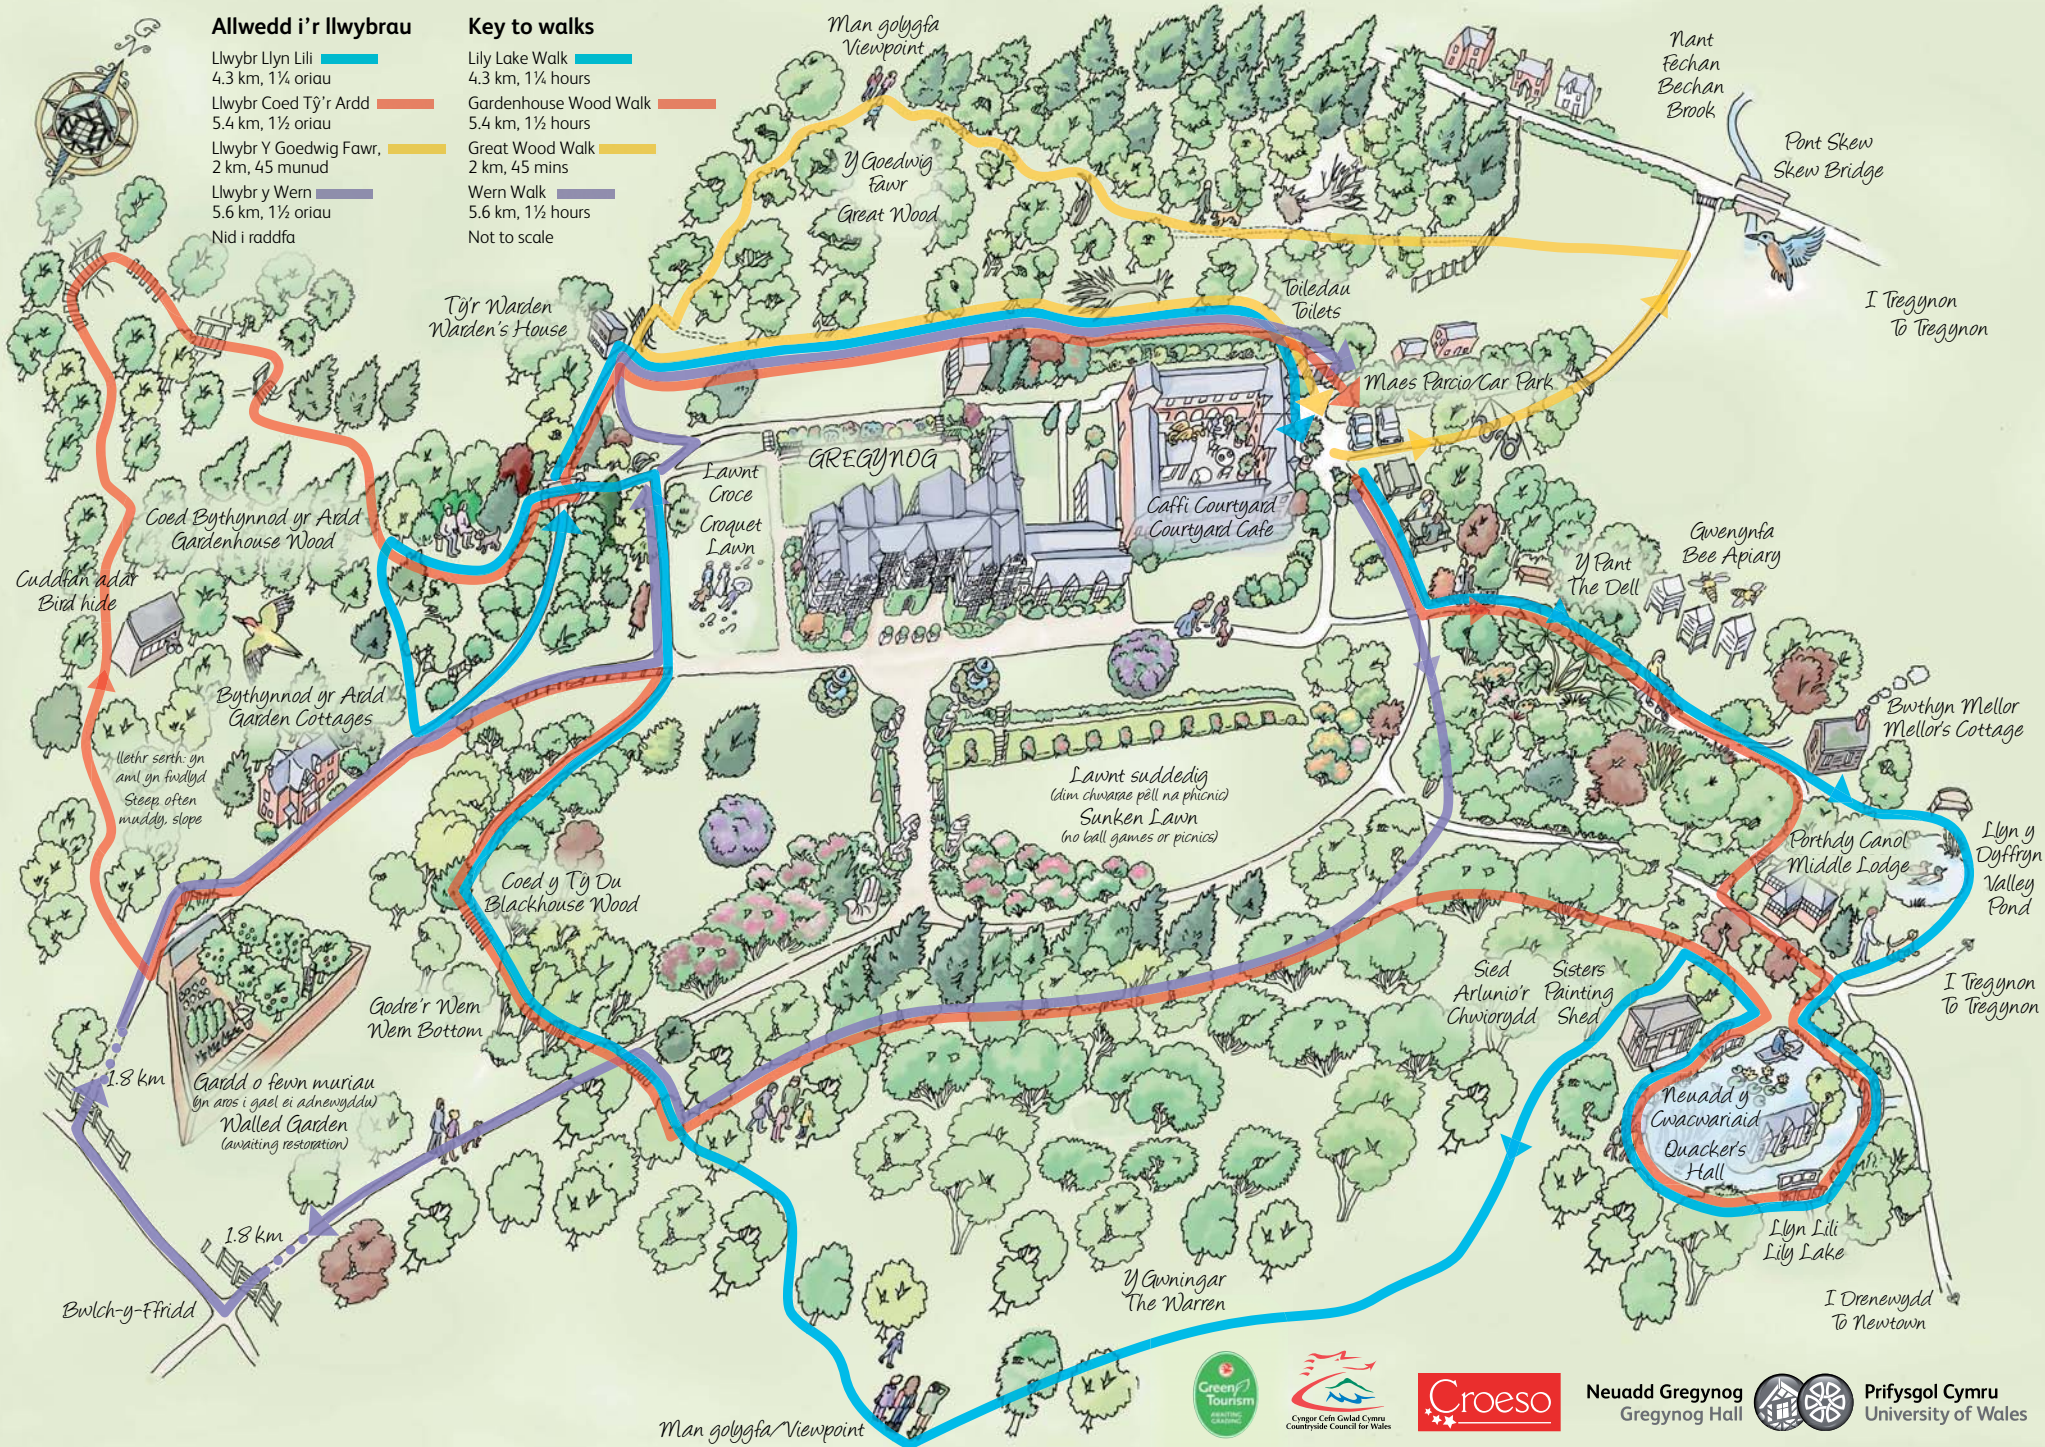

Allwedd i'r llwybrau

- Llwybr Llyn Lili █
4.3 km, 1¼ oriau
- Llwybr Coed Tŷ'r Ardd █
5.4 km, 1½ oriau
- Llwybr Y Goedwig Fawr █
2 km, 45 munud
- Llwybr y Wern █
5.6 km, 1½ oriau
- Nid i raddfa

Key to walks

- Lily Lake Walk █
4.3 km, 1¼ hours
- Gardenhouse Wood Walk █
5.4 km, 1½ hours
- Great Wood Walk █
2 km, 45 mins
- Wern Walk █
5.6 km, 1½ hours
- Not to scale

Man golygfa Viewpoint